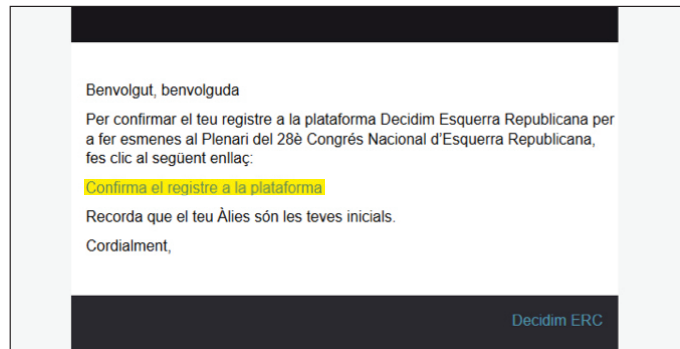

5

Correu electrònic de confirmació de registre

Un cop completat el formulari per registrar-se a la plataforma Decidim caldrà confirmar la nostra decisió responent un correu que rebrem a l'adreça de correu electrònic que consta a la base de dades del partit.

Un cop confirmada la nostra inscripció ens enviarà un altre missatge.

Finalment, ja podeu començar amb el procés participatiu a través de l'enllaç inicial: www.decidim.esquerra.cat

CORREU ELECTRÒNIC SOL·LICITANT LA NOSTRA CONFIRMACIÓ DE REGISTRE.