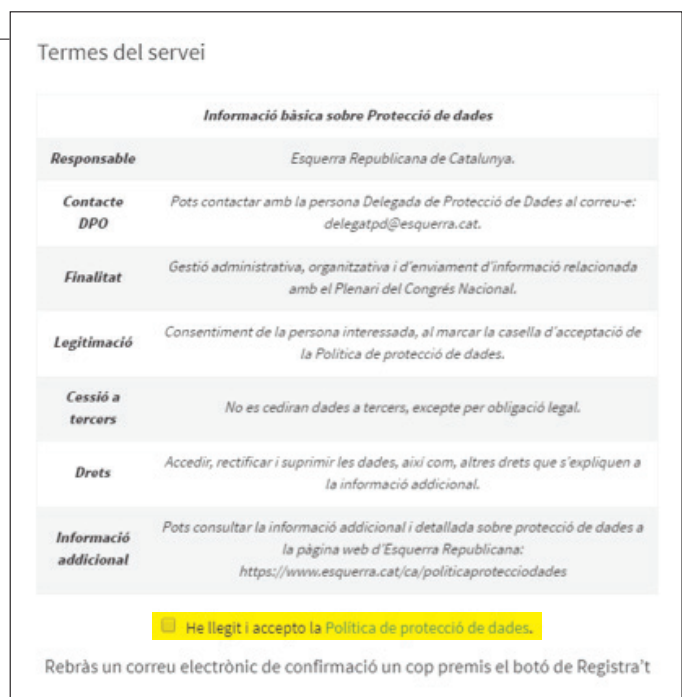

Cal acceptar els Termes del servei.