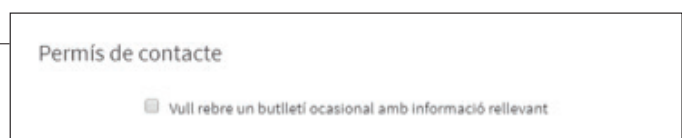

L'opció d'enviar butlletins no s'utilitzarà. Per tant, no cal que marquem aquesta opció.